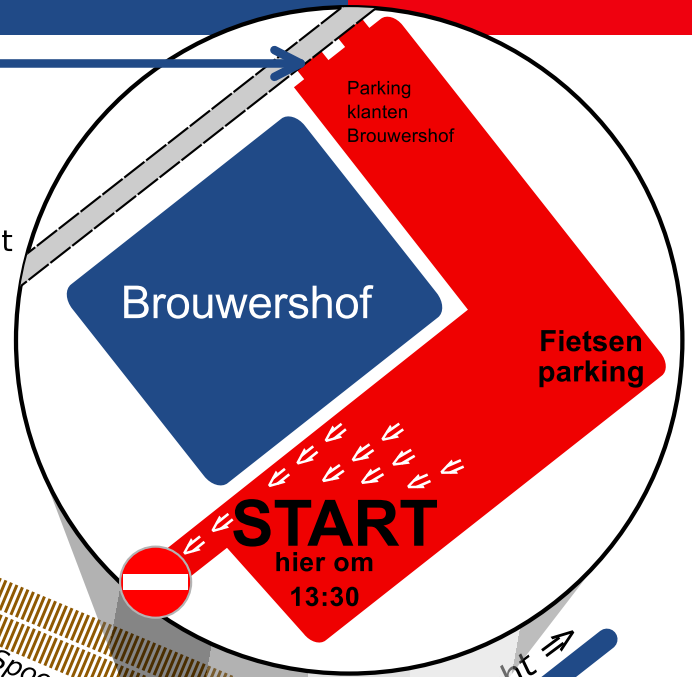

START

Wees op tijd! Voor 13:30 ter plaatse

Meld je hier aan bij onze stewards

Kom indien mogelijk te voet of met de fiets

Je kan je fiets kwijt in de fietsenparking

Je kan ook met de trein komen, station Haacht

Of met buslijn 270, 272 of 284

Kom je met de wagen, carpool dan

En parkeer je aan het station van Haacht

**KOM
OP STRAAT**

**STOP
DE OVEN**

OPTOCHT

De rode lijn geeft het traject aan

De totale afstand is 3 km

Nadien kan je terug met de shuttle bus

Het einde van de optocht is voorzien rond 14:30, maar dan hoef je nog niet naar huis. Er is niet alleen live muziek maar ook lekkere soep of warme chocomelk voor wie het koud heeft. Of frisdrank, bier, gluhwein of jenever voor wie dat liever lust.

De shuttle bus pendelt tussen start en eindplaats van de optocht.